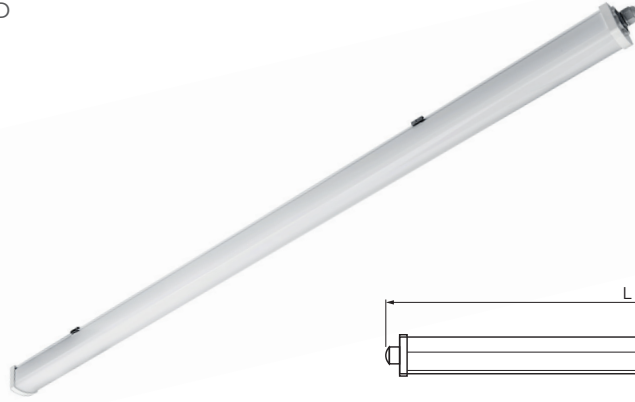

PL Oprawa LED hermetyczna
EN Hermetic LED fixture
RU Герметический светильник
DE Hermetische Leuchte LED
HU Hermetikuszámpatestek

LUMIA

	W	LN				LxWxH mm			
LD-LUM120-30P	36 W	10		3600 lm	PC	1205 × 49 × 56	biały, white белый, weiß, fehér	670 g	5901867155733
LD-LUM150-30P	45 W	8	● 4000 K	4500 lm		1512 × 49 × 56		680 g	5901867155757

Technical & industrial
fixtures

PL Oprawa LED natynkowa
EN Surface mounted LED fixture
RU Светодиодный накладной светильник
DE Aufputz-LED-Leuchte
HU Süllyesztett LED lámpatest

ASPEN

	W				LxWxH mm	PF			
LD-OLL20W-NB	20 W	● 4000 K	1800 lm	PC	600 × 68 × 23	PF > 0,5	190 g	5902801010453	
LD-OLL40W-NB	40 W		3600 lm		1200 × 68 × 23	biały, white белый, weiß, fehér	PF > 0,9	360 g	5902801010460
LD-OLL50W-NB	50 W		4500 lm		1500 × 68 × 23			475 g	5902801010477