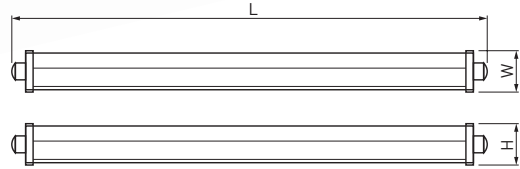

PL Oprawa LED hermetyczna
EN Hermetic LED fixture
RU Герметический светильник
DE Hermetische Leuchte LED
HU Hermetikuszámpatestek

LUMIA

	W	LN				LxWxH mm			
LD-LUM120-30P	36 W	10		3600 lm	PC	1205 × 49 × 56	biały, white белый, weiß, fehér	670 g	5901867155733
LD-LUM150-30P	45 W	8	● 4000 K	4500 lm		1512 × 49 × 56		680 g	5901867155757

Technical & industrial
fixtures

PL Oprawa LED natynkowa
EN Surface mounted LED fixture
RU Светодиодный накладной светильник
DE Aufputz-LED-Leuchte
HU Süllyesztett LED lámpatest

ASPEN

	W				LxWxH mm	PF			
LD-OLL20W-NB	20 W	● 4000 K	1800 lm	PC	600 × 68 × 23	PF > 0,5	190 g	5902801010453	
LD-OLL40W-NB	40 W		3600 lm		1200 × 68 × 23	biały, white белый, weiß, fehér	PF > 0,9	360 g	5902801010460
LD-OLL50W-NB	50 W		4500 lm		1500 × 68 × 23			475 g	5902801010477