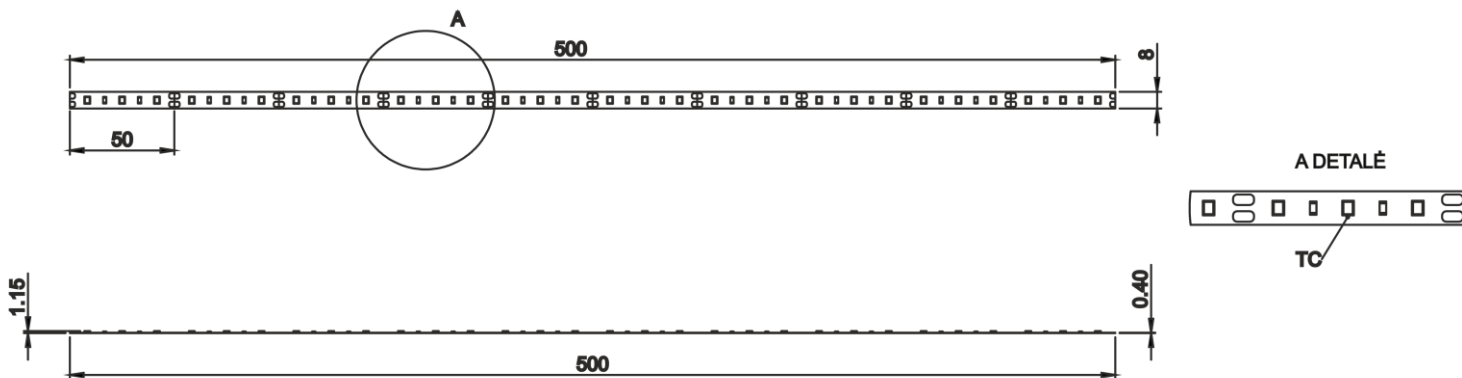

Išoriniai matmenys:

UAB AKTO

Mituvos str. 4,
LT-50130 Kaunas, Lithuania.

Mobile: +370 620 34211
E-mail: info@aktoled.com
www.aktoled.com

Registration Nr.: 302788513
VAT Nr.: LT100006898714

IBAN Number: LT667300010133518592
Bank: "Swedbank" AB
SWIFT Code: HABALT22